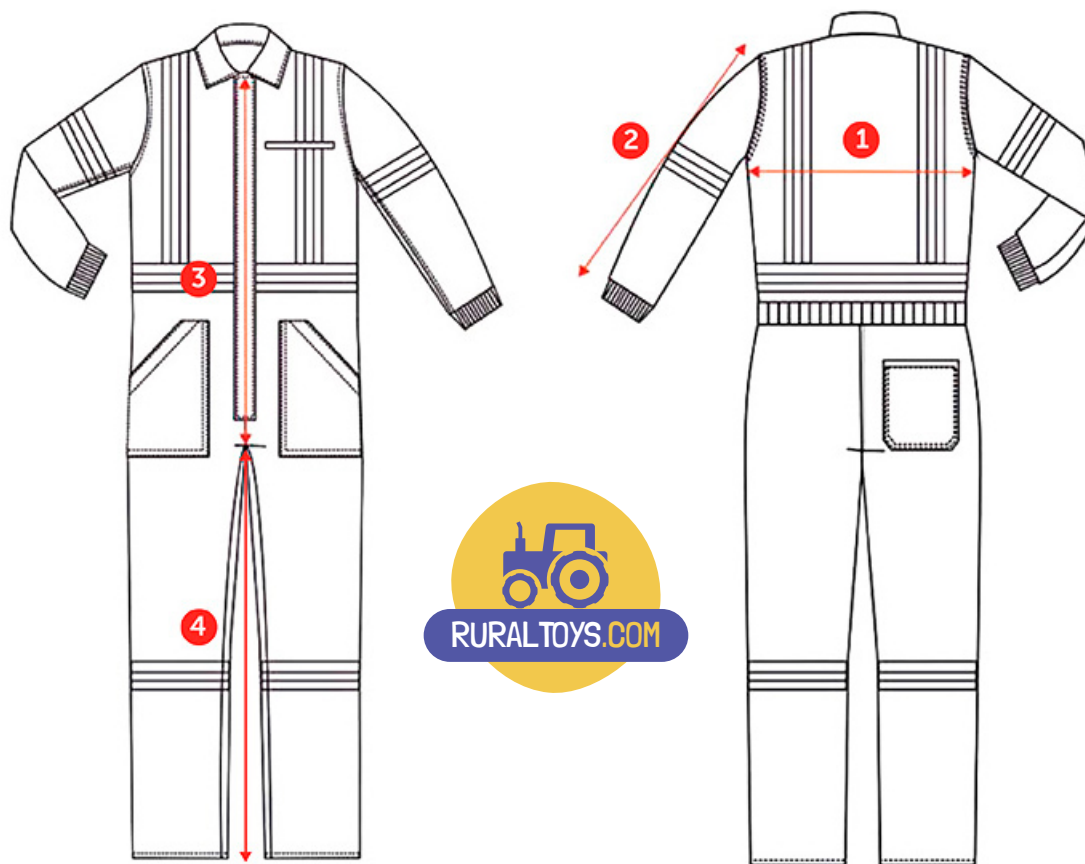

MEDIDAS

	12Meses	2Años	3Años	4Años	5-6Años	7-8Años	9-10Años	11-12Años
	30	32	34	36	38	40	42	44
① PECHO	32cm	36cm	38cm	40cm	42cm	44cm	46cm	48cm
② LARGO MANGA	36cm	38cm	40cm	42cm	46cm	48cm	50cm	54cm
③ LARGO	34cm	38cm	42cm	48cm	52cm	56cm	60cm	64cm
④ TIRO PANTALÓN	35cm	39cm	43cm	50cm	60cm	62cm	64cm	68cm

*Medidas Aproximadas en cm

*Bajo Regulable y Ajustable

*Rango de Edad Aproximado respecto a la altura media en cm de cada edad.